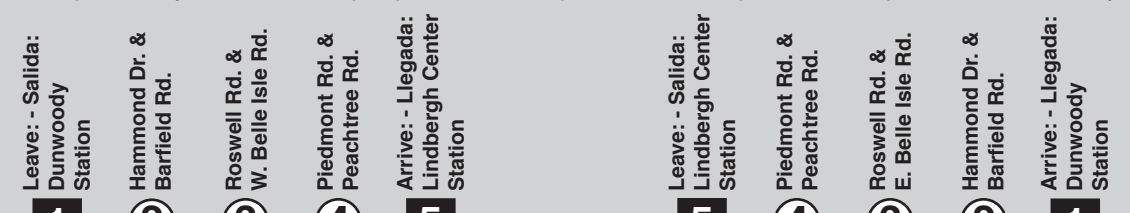

5 MONDAY THRU FRIDAY - DE LUNES A VIERNES

SOUTHBOUND - DIRECCION SUR					NORTHBOUND - DIRECCION NORTE				
4:05	4:10	4:24	4:37	4:42	4:55	5:05	5:18	5:31	5:35
4:25	4:30	4:44	4:57	5:02	5:15	5:25	5:38	5:51	5:55
4:45	4:50	5:04	5:17	5:22	5:35	5:45	5:58	6:11	6:16
5:05	5:10	5:24	5:37	5:42	5:55	6:05	6:19	6:33	6:38
5:25	5:30	5:44	5:57	6:02	6:15	6:27	6:41	6:55	7:00
5:45	5:50	6:04	6:21	6:27	6:30	6:42	6:56	7:10	7:16
6:00	6:06	6:23	6:40	6:46	6:45	6:57	7:11	7:27	7:33
6:15	6:21	6:38	6:55	7:01	7:00	7:12	7:28	7:44	7:50
6:30	6:36	6:53	7:10	7:16	7:15	7:27	7:43	7:59	8:05
6:45	6:51	7:08	7:25	7:31	7:30	7:42	7:58	8:14	8:20
7:00	7:06	7:24	7:41	7:47	7:45	7:57	8:13	8:29	8:35
7:15	7:21	7:39	7:56	8:02	8:00	8:13	8:29	8:45	8:51
7:30	7:36	7:54	8:11	8:17	8:15	8:28	8:44	9:00	9:05
7:45	7:51	8:09	8:25	8:31	8:30	8:43	8:59	9:15	9:20
8:00	8:06	8:23	8:39	8:45	8:45	8:58	9:14	9:28	9:33
8:15	8:21	8:38	8:54	9:00	9:00	9:12	9:25	9:39	9:44
8:30	8:36	8:53	9:09	9:15	9:15	9:26	9:40	9:54	9:59
8:45	8:51	9:08	9:23	9:29	9:30	9:41	9:55	10:09	10:14
9:00	9:05	9:20	9:35	9:41	9:45	9:56	10:10	10:24	10:29
9:15	9:20	9:35	9:50	9:56	10:00	10:11	10:25	10:39	10:44
9:30	9:35	9:50	10:05	10:11	10:15	10:26	10:40	10:54	10:59
9:45	9:50	10:05	10:20	10:26	10:30	10:41	10:55	11:09	11:14
10:00	10:05	10:20	10:35	10:41	10:45	10:56	11:10	11:24	11:29